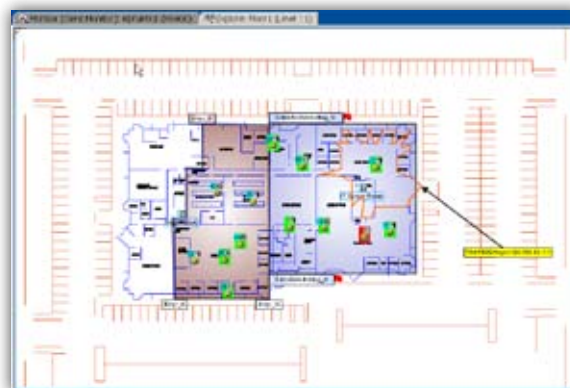

■ ■ ■ Moves trådløse lokalisering-løsning gjør det raskt og enkelt å lokalisere **kritiske enheter!**

Har din virksomhet trådløst nettverk (WLAN) eller planlegger å installere det? Da kan dere enkelt utvide bruksområdet til også å lokalisere, overvåke og administrere viktige gjenstander. Ved hjelp av Moves løsning kan man med stor presisjon hurtighet lokalisere kostbare og kritiske enheter i dine lokaler på en monitor.

Hva kan lokaliseres og overvåkes?

Gjenstander det er viktig å ha oversikt over som for eksempel flyttbart AV utstyr i kontorlokaler, trucker på et lager, hjertestartere og instrumenter på et sykehus, og rullestoler på en helseinstitusjon merkes med en wlan-tag som sender signaler om hvor enheten befinner seg. Videre kan alle enheter med trådløst nettkort som PCer, telefoner og PDAer lokaliseres. Med samme infrastruktur kan man også overvåke og sikre kostbare verdigjenstander som kunst og stasjonært elektronisk utstyr slik at det utløses en alarm hvis de flyttes.

Hva trenger man og hvordan gjøres dette?

Moves lokalisering-løsning er basert på produkter fra Trapeze Networks. Løsningen fungerer på de fleste typer trådløst nett, også fra andre produsenter enn Trapeze. Det eneste man trenger i tillegg til lokalisering-løsningen er noen ekstra aksesspunkter for å kunne lokalisere.

For virksomheter med trådløst nett (WLAN) utarbeides det et kart over lokalene som brukes i forbindelse med administrasjon av det trådløse nettet. Dette kartet vil benyttes for å lokalisere enheter på monitor i sann tid. Det er også meget enkelt å integrere løsningen med eksisterende systemer for asset management, workflow og resource planning for å nevne noen.

LIVE DEMO

Move vil gjerne bevise at vi kan løse dine lokalisering og sikringsbehov. Kontakt oss på 66 77 99 00 eller på salg@move.no for å avtale en live demo på vårt kontor på Aker Brygge i Oslo.